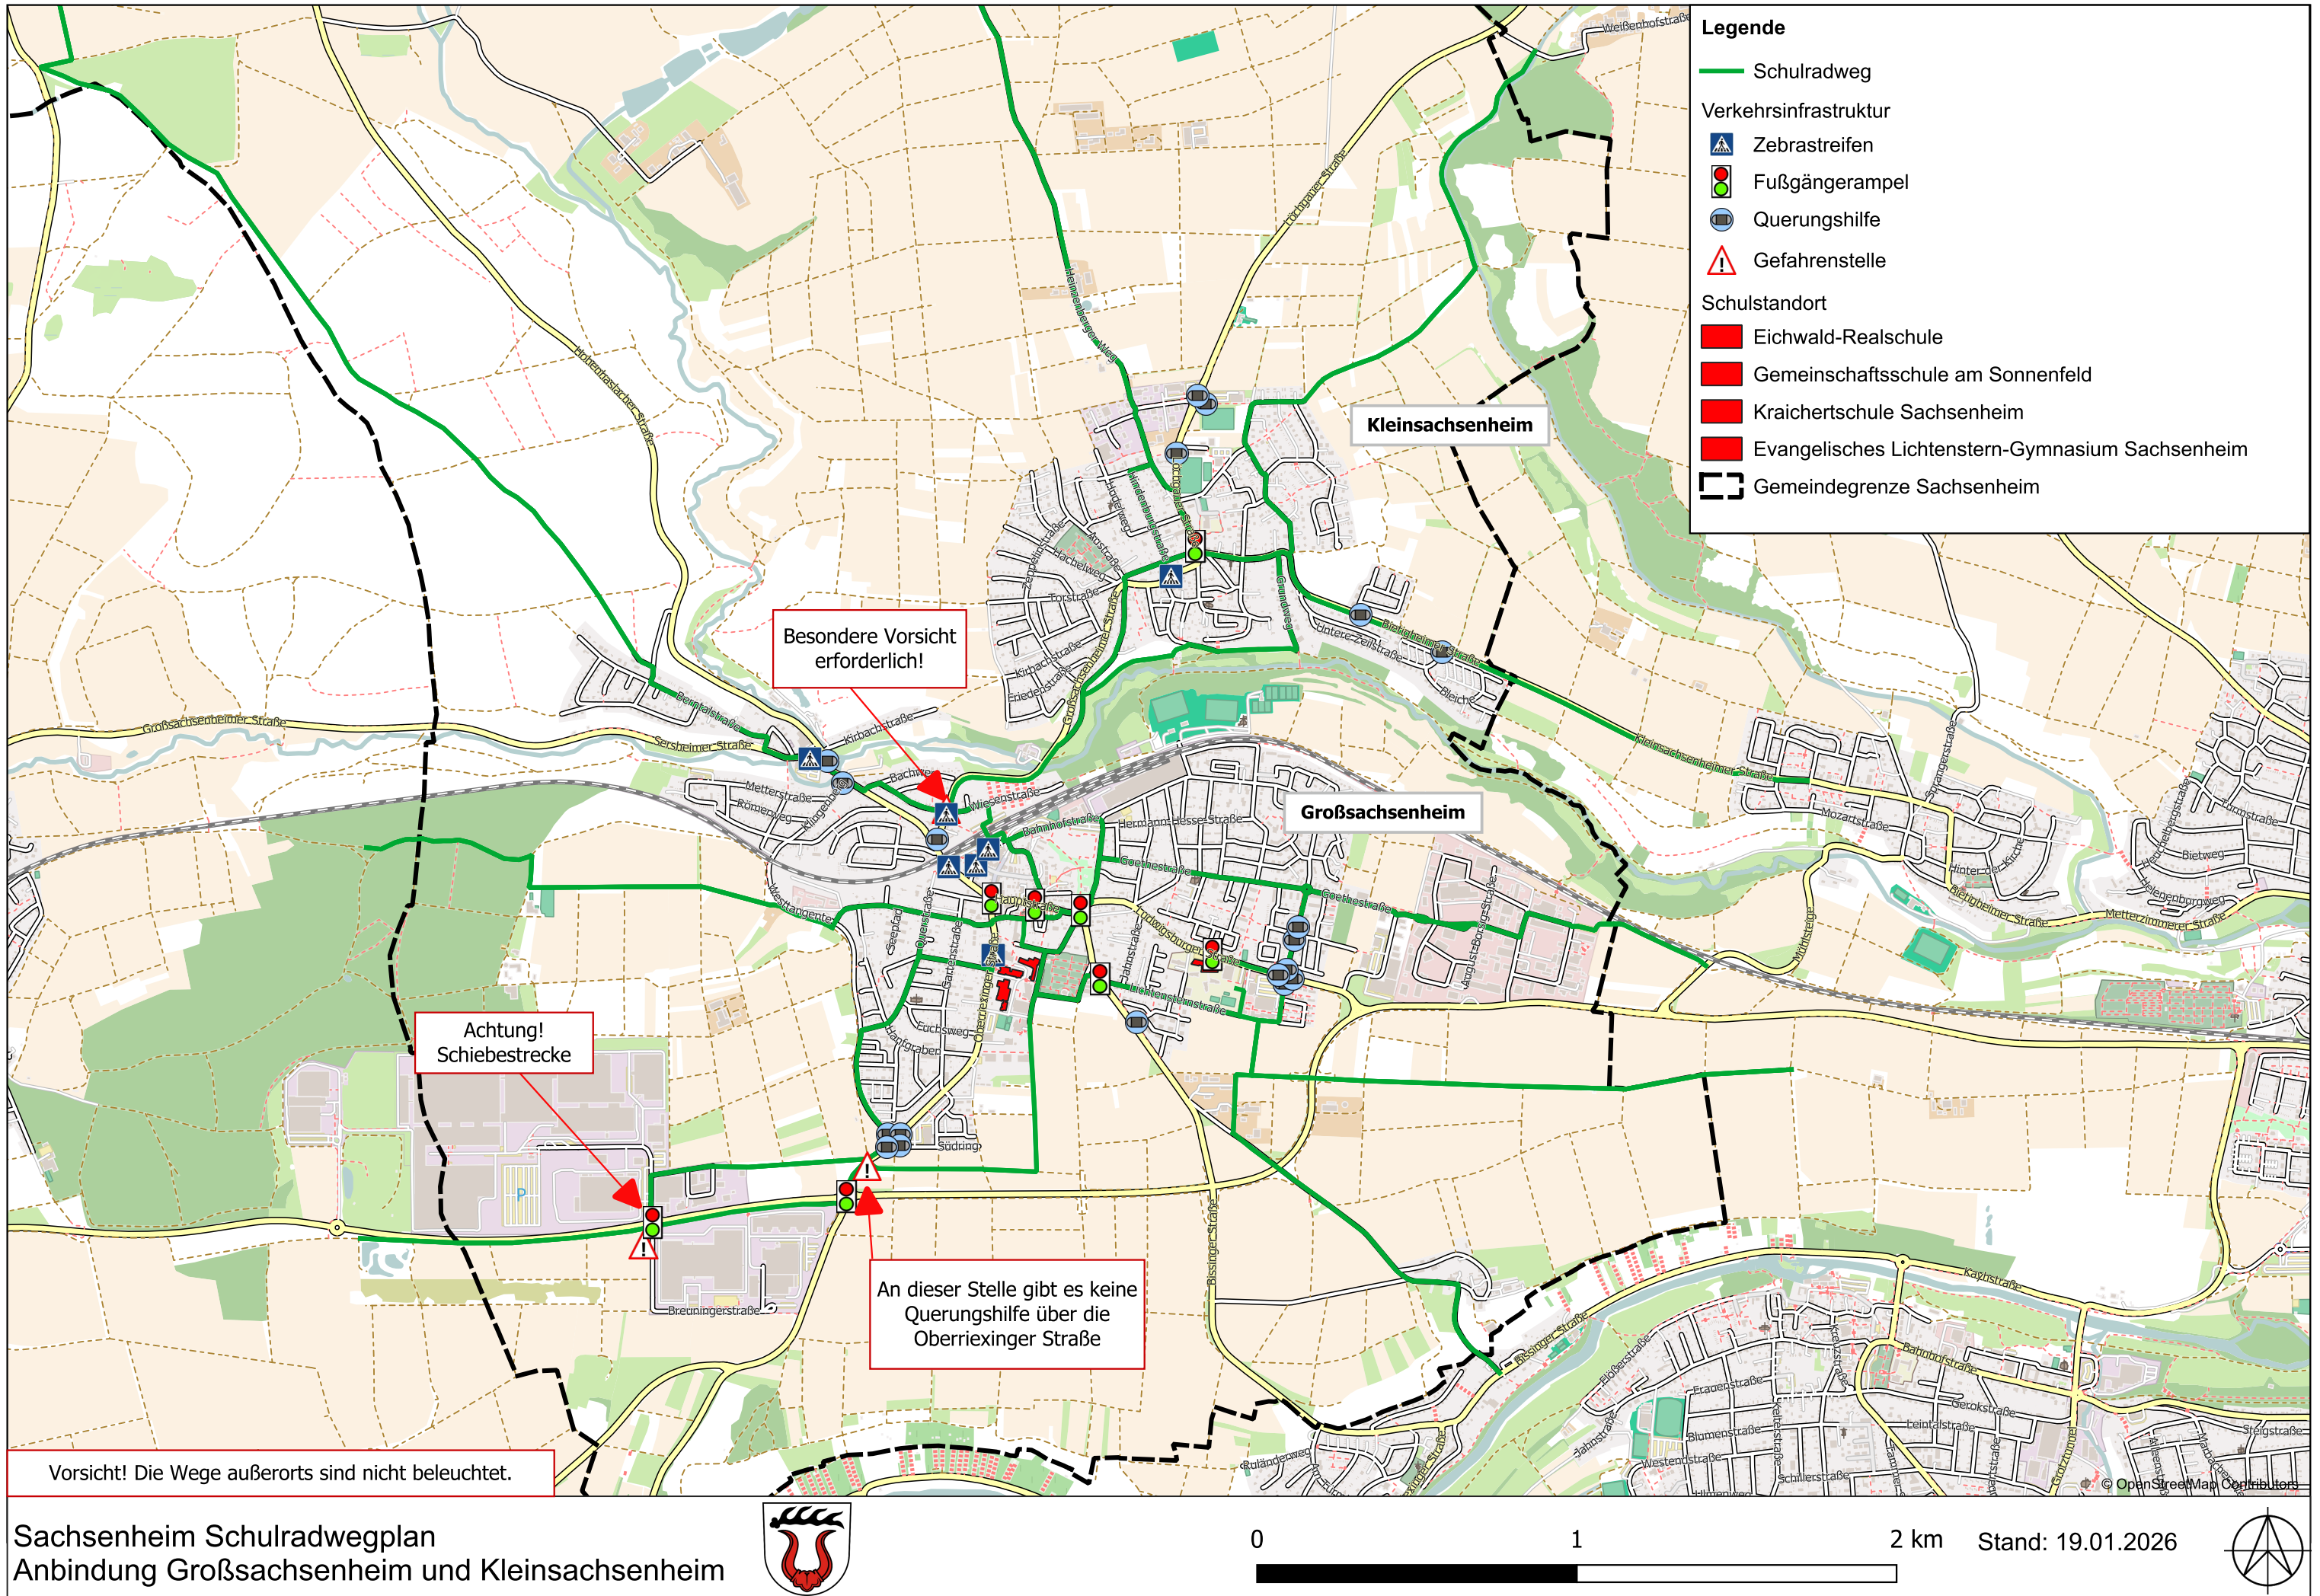

Vorsicht! Die Wege außerorts sind nicht beleuchtet.

Richtung
Kleinsachsenheim

Vorsicht! Die Unterführung
am Bahnhof ist Schiebestrecke!

Legende

- Schulradweg
- Verkehrstechnik
 - Zebrastrifen
 - Fußgängerampel
 - Querungshilfe
- Schulstandort
 - Eichwald-Realschule

Legende

- Schulradweg
- Verkehrsinfrastruktur
- Zebrastrifen
- Fußgängerampel
- Querungshilfe
- Gefahrenstelle
- Schulstandort
- Eichwald-Realschule
- Gemeinschaftsschule am Sonnenfeld
- Kraichertschule Sachsenheim
- Evangelisches Lichtenstern-Gymnasium Sachsenheim
- Gemeindegrenze Sachsenheim

Besondere Vorsicht erforderlich!

Achtung! Schiebbestecke

An dieser Stelle gibt es keine Querungshilfe über die Oberriexinger Straße

Vorsicht! Die Wege außerorts sind nicht beleuchtet.