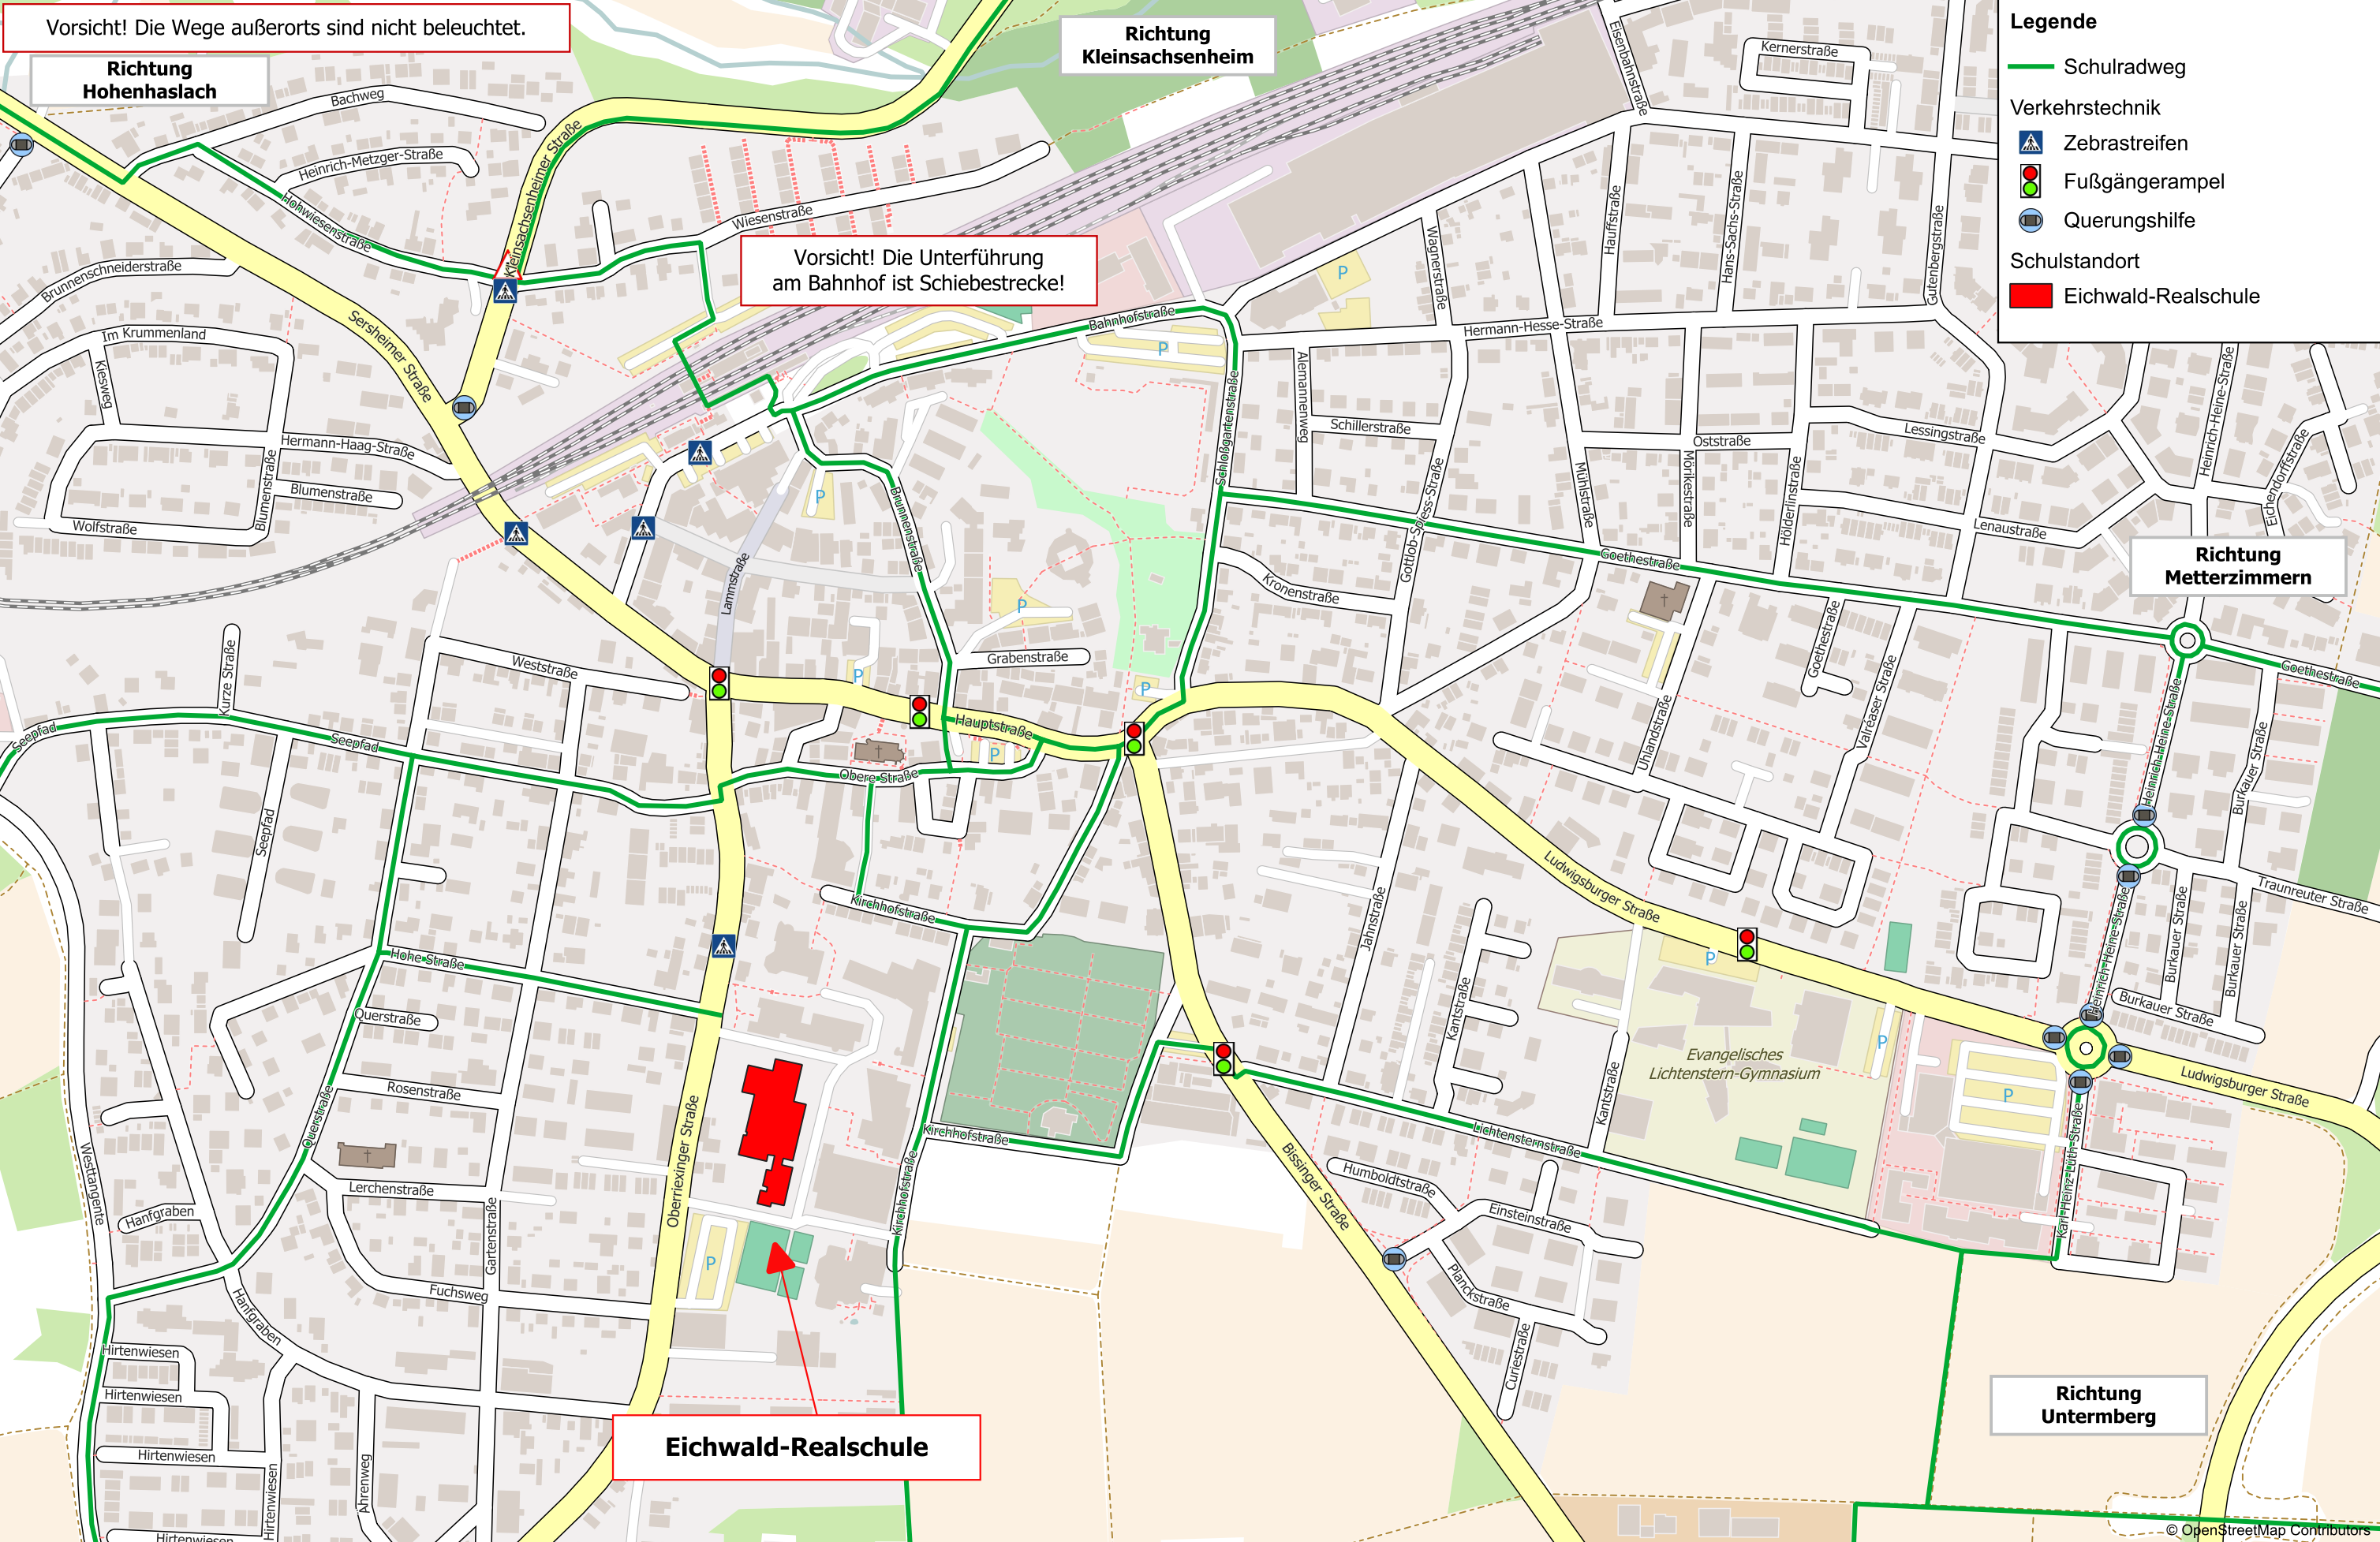

Vorsicht! Die Wege außerorts sind nicht beleuchtet.

Richtung
Kleinsachsenheim

Vorsicht! Die Unterführung
am Bahnhof ist Schiebestrecke!

Legende

- Schulradweg
- Verkehrstechnik
 - Zebrastrifen
 - Fußgängerampel
 - Querungshilfe
- Schulstandort
 - Eichwald-Realschule

Legende

- Schulradweg
- Verkehrsinfrastruktur
- Zebrastrifen
- Fußgängerampel
- Querungshilfe
- Gefahrenstelle
- Schulstandort
- Eichwald-Realschule
- Gemeinschaftsschule am Sonnenfeld
- Kraichertschule Sachsenheim
- Evangelisches Lichtenstern-Gymnasium Sachsenheim
- Gemeindegrenze Sachsenheim

Besondere Vorsicht erforderlich!

Achtung! Schiebbestecke

An dieser Stelle gibt es keine Querungshilfe über die Oberriexinger Straße

Vorsicht! Die Wege außerorts sind nicht beleuchtet.